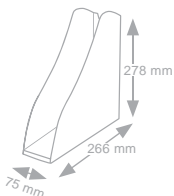

ref. 7118CA

Espositore 9 portapenna

Display 9 pen holder - Presentoir 9 pot à crayon

Grande capienza e stabilità sulla scrivania. Finitura lucida. Large capacious, stable pen holder for the desk top. Glossy finish. Bonne contenance et très stable sur le bureau. Finition brillante.

ref.	colore/color/couleur	8003438...	pz/pcs
8111VIN	assortiti / assorted / assorties (Ean pz 8003438 032102)	...032416	1/4