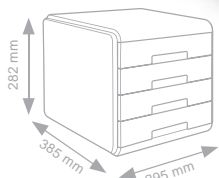

Cassettiere Mydesk

Drawers cabinet - Bloc tiroirs

Cassetti scorrimento silenzioso, blocco di fine corsa. Accostabili e sovrapponibili con stabilità grazie alle corsie integrate. Abbinamento di superfici lucide e satinare.

Drawers with quiet operation and slide stops. The cabinets can be lined up or perfectly stacked thanks to built-in lugs. Combination of polished and satin surfaces.

Tiroirs coulissants silencieux et butée d'arrêt. Modulaire et superposition très stable grâce à des ergots. Décor contrasté mat et brillant.

ref.	colore/color/couleur	8003438...	pz/pcs
18P4PCA	CAMEL	...032218	1

4x
25
X
33
EXTRA SIZE

ref. 18P4PCA