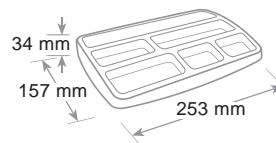

colori opachi - mat colors - couleurs opaques