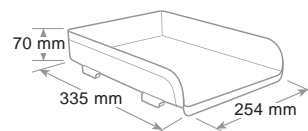

Perfetta simbiosi tra design e funzionalità

Sintesi delle competenze di Arda nella concezione e produzione di articoli per l'ufficio. Design e funzionalità si sposano perfettamente, l'uno al servizio dell'altro, per dare vita a oggetti di qualità e stile.

A perfect symbiosis of design and practicality : sums up Arda's expertise in the design and manufacture of office articles. Design and practicality combine perfectly, complementing each other, to create objects distinguished by quality and style.

Symbiose parfaite entre le design et la fonction : représente la synthèse des connaissances d'Arda dans la conception et la fabrication de produits pour le bureau. Design et fonctionnalité sont combinés parfaitement, l'un au service des autres, pour donner vie à des objets de qualité et de style.

Portacorrispondenza Mydesk

Letter tray - Corbeille à courrier

Per A4 fino a cm 23 x 32. Sovrapponibile.
Distanziali disponibili come optional.

Takes A4 sheets up to cm 23 x 32. Can be stacked, remaining stable. Plastic risers are available optional.

Accepte le format A4 et jusqu'à cm 23 x 32. Empilable. Rehaussees optionales.

INFRANGIBILE - UNBREAKABLE - INCASSABLE

colori opachi - mat colors - couleurs opaques

ref.	colore/color/ couleur	8003438...	pz/pcs
85510 B	bianco / white / blanc	...014931	10
85510 N	nero / black / noir	...014900	10
85510 V	verde / green / vert	...014924	10
85510 TU	turchese / turquoise	...014917	10

DISTANZIALI - RISER - REHAUSSES **N**

8530 N	nero / black / noir	...015495	1

23
X
32

Distanziali

Risers - Rehaussees

Il kit è composto da 4 distanziali.
The kit consist of 4 risers.
Le kit est composé de 4 pièces.