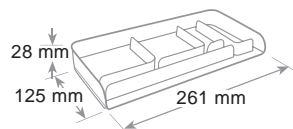

colori opachi - mat colors - couleurs opaques

ref.	colore/color/ couleur	8003438...	pz/pcs
8110 B	bianco / white / blanc	...015099	10
8110 N	nero / black / noir	...015068	10
8110 V	verde / green / vert	...015082	10
8110 TU	turchese / turquoise	...015075	10