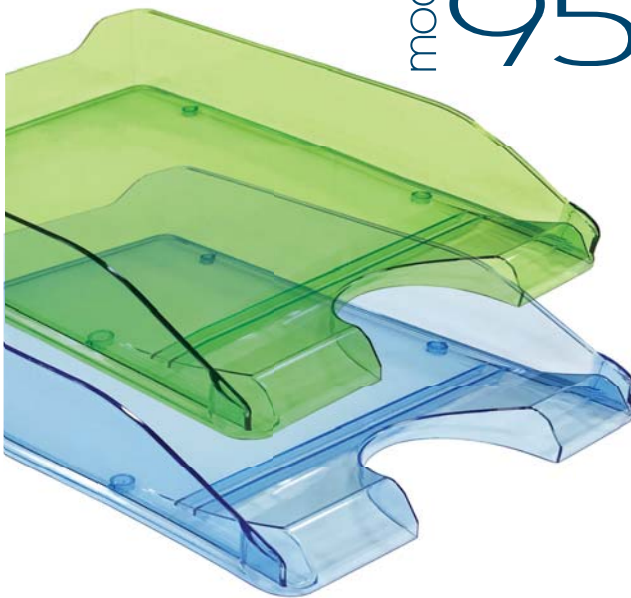

mod. 95

Portacorrispondenza mod. 95

Letter tray - Corbeille à courrier

Per fogli formato A4 fino a cm 24 x 32. Sovrapponibile diritto o a scalare. Ampia apertura frontale che facilita l'accesso ai documenti anche quando sono impilati.

Takes A4 documents and sheets up to cm 24 x 32. Can be stacked vertically or in steps, remaining stable. Curved tray front for easy removal of documents.

Accepte le format A4 et jusqu'à cm 24 x 32. Empilable en vertical ou à échelle. Ouverture à l'avant pour une bonne saisie des documents.

ref. 95...