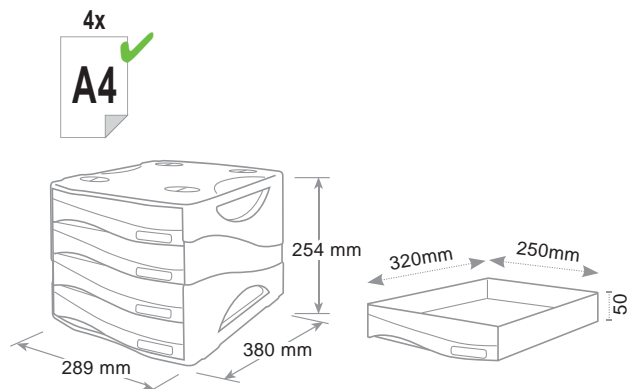

ref.	colore/color/ couleur	8003438...	pz/pcs
15P4PPASBL	azzurro / light blue / bleu	...022943	1
15P4PPASV	verde / green / vert	...022950	1
15P4PPASG	giallo / yellow / jaune	...022967	1
15P4PPASVI	lilla / lilac / lilas	...022974	1