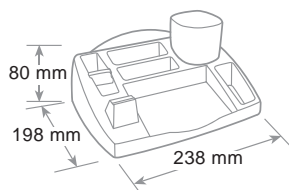

colori opachi - mat colors - couleurs opaques

ref.	colore/color/couleur	8003438...	pz/pcs
4121 N	nero / black / noir	...041203	1/5
4121 A	blu / blue / bleu	...041265	1/5
4121 GR	grigio / grey / gris	...041234	1/10