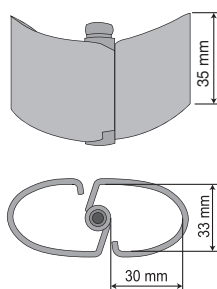

Passacavi Vertebra

Blocking cables system - Système pour les câbles

Sistema di canalizzazione per ordinare e mascherare i cavi elettrici e del computer. Utile in casa e in ufficio. Kit studiato per scrivanie h. standard 72 cm.

Cabling system characterised by its practicality and design, solving the problem of hiding electrical and computer cables and keeping them in order. Can be used in different situations, at home and in the office. Full kit for standard 72 cm desk height.

Système de gaine pour trier et ranger les câbles électriques et informatiques.

Utile à la maison et au bureau. Kit conçu pour bureaux h. standards de 72 cm.