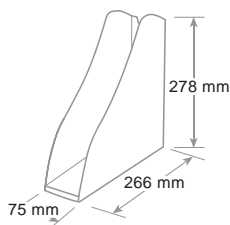

Portariviste Mydesk Magazine file holder - Porte revues

Per archiviare riviste, cataloghi, cartelline. Le aperture sul dorso permettono di intravedere il contenuto. La soglia anteriore molto bassa permette di estrarre con facilità i documenti dall'archivio.

To file magazines, catalogues and dossiers. The content can be clearly seen, the open front makes it possible to extract archived material with ease.

Pour ranger les dossiers. La forme et les ouvertures à l'arrière permettent d'entrevoir le contenu et la seuil avant très bas facilite la saisie des documents.

colori opachi - mat colors - couleurs opaques

ref.	colore/color/couleur	8003438...	pz/pcs
7118 B	bianco / white / blanc	...014269	10
7118 N	nero / black / noir	...014252	10
7118 V	verde / green / vert	...014283	10
7118 TU	turchese / turquoise	...014276	10

Set cancelleria Mydesk Desk set - Set de bureau

Composto da 1 portapenne, 1 bacinella portaoggetti, 1 tendinaastro.
Includes 1 pen holder, 1 desk organizer, 1 dispenser.
Composé par 1 pot bureau, 1 plumier de bureau, 1 dévidoir.

colori opachi - mat colors - couleurs opaques

ref.	colore/color/couleur	8003438...	pz/pcs
820 B	bianco / white / blanc	...016751	4
820 N	nero / black / noir	...016768	4
820 V	verde / green / vert	...018670	4
820TU	turchese / turquoise	...018663	4

Dimensione - Size - Dimension

263 x 130 x 112 h. mm