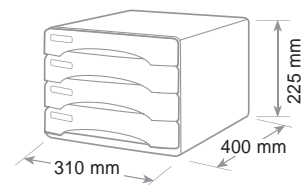

26,5
X
33

**OLIVIA PUÒ CONTENERE CARTELLE 3 LEMBI
FORMATO EXTRA**

OLIVIA ACCEPT 3 FLAP FOLDERS EXTRA SIZE

OLIVIA ACCEPT CHEMISES 3 RABATS DIMENSION EXTRA

EXTRA SIZE

Foro sulla base per una presa agevole dei documenti.
Hole on the base to facilitate withdrawal of documents.
Trou de préhension pour saisir aisément les documents.

Cassettiera "Olivia"

"Olivia" Drawer cabinet - Bloc tiroirs "Olivia"

Cassetti con blocco di fine corsa, etichette e porta-etichette. Cassetti extra large con formato utile cm 26,5x33x3 h. per contenere cartelline 3 lembi. Sovrapponibili e accostabili. Piedini antiscivolo e antigraffio. Per un fissaggio maggiore sono disponibili optional raccordi di aggancio (ref.13RACC - ean 8003438000453 - inner 20 pz).

Drawers with slide stops, labels and label-holders. Extra size of drawers with useful size cm 26,5x33x3 h, accepts 3 flap folders. The cabinets can be lined up or stacked. Non-slip and anti-scratch rubber feet. Plastic connector are available as an optional for a perfect connexion (ref.13RACC - ean 8003438000453 - inner 20 pcs).

Tiroirs avec butée d'arrêt, étiquettes et porte-étiquettes. Tiroirs extra large avec dimension utile cm 26,5x33x3h, acceptent chemises 3 rabats. Empilables et modulaires. Pieds antidérapants et anti-rayures. Optionnel sont disponibles des raccords pour un empilage sans glissement (ref.13RACC - ean 8003438000453 - inner 20 pcs).

4 CASSETTI 4 drawers - 4 tiroirs

ref.	colore/color/couleur	8003438...	pz/pcs
13P 4P N	nero / black / noir	...713438	1
13P 4P A	blu / blue / blue	...713445	1
13P 4P GR	grigio / grey / gris	...713421	1
TR 13P 4P BL	azzurro / light blue / bleu clair	...723444	1
TR 13P 4P V	verde / green / vert	...723420	1