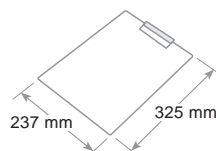

Portablocco Executive

Executive clipboard - Plaque à pince Executive

Per fogli A4, con pratico alloggiamento portapenna. Pinza in metallo. Appendibile a parete. Bordo fermafogli. Penna non inclusa.

For A4 sheets, practical penholder lodging. Pliers in metal. Hangable. Board paper stopper. Pen not included.

Pour feuilles A4, avec un hébergement pratique porte-plume. Pinces métal. Accrochable au mur. Bord arrête feuilles. Stylo non inclus.

ref.	colore/color/ couleur	8003438...	pz/pcs
2129 N	N nero / black / noir	...016980	10
TR2129CR	CR cristallo / cristal / cristal	...017024	10

Portablocco

Clipboard - Plaque à pince

Per fogli A4. Con pinza in metallo per fissare i fogli.

For A4 sheets. With metal clip to hold documents.

Accepte feuilles A4. Avec pince en metal pour fixer les feuilles.

Color Code	Color Name
N	nero / black / noir
A	blu / blue / blue
R	rosso / red / rouge

colori opachi - mat colors - couleurs opaques

ref.	colore/color/ couleur	8003438...	pz/pcs
2128 N	nero / black / noir	...800114	10
2128 A	blu / blue / blue	...001436	10
2128 R	rosso / red / rouge	...001443	10

Cartella portablocco con pinza

Clipboard folder - Plaque à pince

Cartella portablocco a 2 ante per formato A4. In plastica morbida soft-touch. Tasca interna, passante portapenna e pinza nichelata.

Clip board folder A4 size. In soft-touch plastic. Internal pocket, pen loop, nickel plated clip.

Plaque à pince format A4. En plastique soft-touch. Poche intérieure, passant pour stylo et clip nickelé.

ref.	colore/color/ couleur	8007627...	pz/pcs
0110 NEO 0000	antracite / graphite	...011022	12