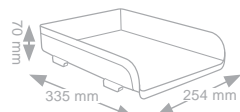

Portacorrispondenza Vintage

Letter tray - Corbeille à courrier

Per A4 fino a cm 23 x 32. Sovrapponibile diritto o a scalare. A richiesta sono disponibili distanziali per sovrapporre due o più pezzi raddoppiando lo spazio tra i portacorrispondenza. Finitura lucida.

Takes A4 sheets up to cm 23 x 32. Can be stacked vertically or in steps, remaining stable. Plastic risers are available optional for stacking of two or more trays in order to double storage space. Glossy finish.

Accepte le format A4 et jusqu'à cm 23 x 32. Empilable en vertical ou à échelle. Sont disponibles des rehausseurs pour la superposition de plus corbeilles et doubler l'espace utile entre les corbeilles. Finition brillante.

ref.	colore/color/couleur	8003438...	pz/pcs
85510SU	SUGAR	...032232	10

23
x
32

ref. 85510SU

Portariviste Vintage

Magazine file holder - Porte revues

Per archiviare riviste, cataloghi, cartelline. Le aperture sul dorso permettono di intravedere il contenuto. La soglia anteriore molto bassa permette di estrarre con facilità i documenti dall'archivio.

To file magazines, catalogues and dossiers. The content can be clearly seen, the open front makes it possible to extract archived material with ease.

Pour ranger les dossiers. La forme et les ouvertures à l'arrière permettent d'entrevoir le contenu et la seuil avant très bas facilite la saisie des documents.

ref.	colore/color/couleur	8003438...	pz/pcs
7118SU	SUGAR	...032263	10