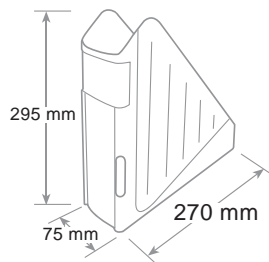

colori trasparenti - transparent colors - couleurs transparentes

ref.	colore/color/couleur	8003438...	pz/pcs
TR4118 CR	cristallo / cristal / cristal	...141217	10
TR4118 BL	azzurro / light blue / bleu clair	...341150	10
TR4118 V	verde / green / vert	...141170	10
TR4118 AR	arancio / orange / orange	...541192	10