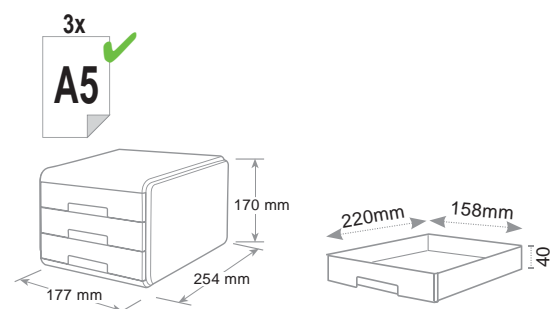

**CASSETTI INFRANGIBILI
UNBREAKABLE DRAWERS
TIROIRS INCASSABLES**

**Cassettiera Mydesk
Drawers cabinet - Bloc tiroirs**

Cassetti scorrimento silenzioso, blocco di fine corsa. Accostabili e sovrapponibili con stabilità grazie alle corsie integrate. Abbinamento di superfici lucide e satinato.

Drawers with quiet operation and slide stops. The cabinets can be lined up or perfectly stacked thanks to built-in lugs. Combination of polished and satin surfaces.

Tiroirs coulissants silencieux et butée d'arrêt. Modulaire et superposition très stable grâce à des ergots. Décor contrasté mat et brillant.

B **N** **V** **TU**
colori opachi - mat colors - couleurs opaques

ref.	colore/color/couleur	8003438...	pz/pcs
18P4P B	bianco / white / blanc	...015013	1
18P4P N	nero / black / noir	...014986	1
18P4P V	verde / green / vert	...015006	1
18P4P TU	turchese / turquoise	...014993	1

**MINI Cassettiera Mydesk
Drawers cabinet - Bloc tiroirs**

B **N** **V** **TU**
colori opachi - mat colors - couleurs opaques

ref.	colore/color/couleur	8003438...	pz/pcs
19P3PNB	bianco / white / blanc	...020192	4
19P3PNN	nero / black / noir	...020161	4
19P3PNV	verde / green / vert	...020185	4
19P3PNTU	turchese / turquoise	...020178	4
19P3PNAS	assortiti / assorted / assorties		4