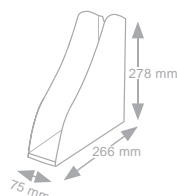

ref. 7118MI

Espositore 9 portapenne

Display 9 pen holder - Presentoir 9 pot à crayon

Grande capienza e stabilità sulla scrivania. Finitura lucida. Large capacious, stable pen holder for the desk top. Glossy finish. Bonne contenance et très stable sur le bureau. Finition brillante.

ref.	colore/color/couleur	8003438...	pz/pcs
8111VIN	assortiti / assorted / assorties (Ean pz 8003438 032102)	...032416	1/4