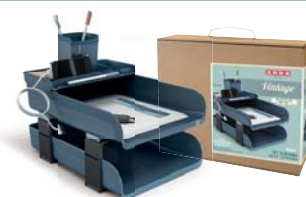

COLOR YOUR ENVIRONMENT

COLOREZ VOTRE ENVIRONNEMENT

mini ISOLA

Espositore da terra - 74 pz
Floor display - Présentoir au sol

3x ref.18P4P... (1x col.)

30x ref.7118... (10x col.)

30x ref.85510... (10x col.)

2 esp. ref.8111VIN