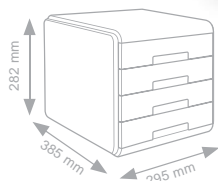

Cassettiere Mydesk

Drawers cabinet - Bloc tiroirs

Cassetti scorrevole silenzioso, blocco di fine corsa. Accostabili e sovrapponibili con stabilità grazie alle corsie integrate. Abbinamento di superfici lucide e satinato.

Drawers with quiet operation and slide stops. The cabinets can be lined up or perfectly stacked thanks to built-in lugs. Combination of polished and satin surfaces.

Tiroirs coulissants silencieux et butée d'arrêt. Modulaire et superposition très stable grâce à des ergots. Décor contrasté mat et brillant.

ref.	colore/color/couleur	8003438...	pz/pcs
18P4PMI	MILK	...032225	1

4x
25
x
33

EXTRA SIZE

ref. 18P4PMI