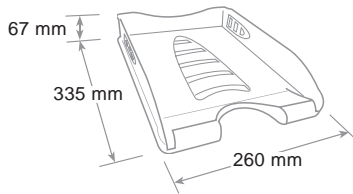

colori opachi - mat colors - couleurs opaques

ref.	colore/color/couleur	8003438...	pz/pcs
75510 N	nero / black / noir	...013859	10
75510 A	blu / blue / bleu	...013866	10
75510 V	verde / green / vert	...014788	10
75510 B	bianco / white / blanc	...014672	10
75510 R	rosso / red / rouge	...018700	10