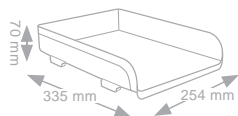

Portacorrispondenza Vintage

Letter tray - Corbeille à courrier

Per A4 fino a cm 23 x 32. Sovrapponibile diritto o a scalare. A richiesta sono disponibili distanziali per sovrapporre due o più pezzi raddoppiando lo spazio tra i portacorrispondenza. Finitura lucida.

Takes A4 sheets up to cm 23 x 32. Can be stacked vertically or in steps, remaining stable. Plastic risers are available optional for stacking of two or more trays in order to double storage space. Glossy finish.

Accepte le format A4 et jusqu'à cm 23 x 32. Empilable en vertical ou à échelle. Sont disponibles des rehausses pour la superposition de plus corbeilles et doubler l'espace utile entre les corbeilles. Finition brillante.

ref.	colore/color/couleur	8003438...	pz/pcs
85510CA	CAMEL	...032249	10

23
X
32

ref. 85510CA

Portariviste Vintage

Magazine file holder - Porte revues

Per archiviare riviste, cataloghi, cartelline. Le aperture sul dorso permettono di intravedere il contenuto. La soglia anteriore molto bassa permette di estrarre con facilità i documenti dall'archivio.

To file magazines, catalogues and dossiers. The content can be clearly seen, the open front makes it possible to extract archived material with ease.

Pour ranger les dossiers. La forme et les ouvertures à l'arrière permettent d'entrevoir le contenu et la seuil avant très bas facilite la saisie des documents.

ref.	colore/color/couleur	8003438...	pz/pcs
7118CA	CAMEL	...032270	10