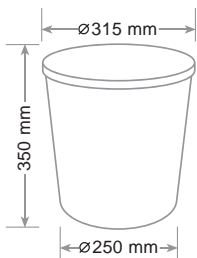

ref. 4114N

Cestino Classic Lt 20

Waste paper bin - Corbeille à papier

Superficie interna liscia per facilitare la pulizia e lo svuotamento. Nervature interne rinforzate per maggiore resistenza. Forma conica impilabile per guadagnare spazio nel trasporto.

Smooth internal surface to facilitate cleaning. Reinforced internal ribs for greater resistance. Shape to allow stacking and save space during transport.

Surface lisse interne pour faciliter le nettoyage et jeter facilement les papiers. Nervures internes renforcés pour plus de solidité. Empilable pour économiser espace lors du transport.

N

ref.	colore/color/ couleur	8003438...	pz/pcs
4114 N	nero / black / noir	...041432	10