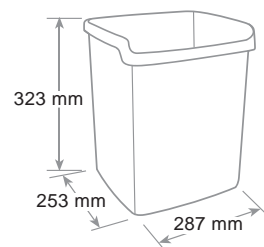

colori opachi - mat colors - couleurs opaques

ref.	colore/color/ couleur	Barcode	pz/pcs
8116 B	bianco / white / blanc	8003438...014979	10
8116 N	nero / black / noir	8003438...014948	10
8116 V	verde / green / vert	8003438...014962	10
8116 TU	turchese / turquoise	8003438...014955	10