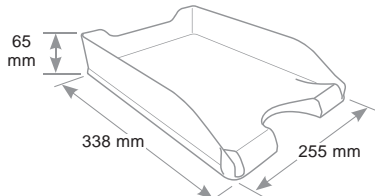

ref.	colore/color/couleur	8003438...	pz/pcs
TR95CR	cristallo / cristal / cristal	...023537	10
TR95BL	azzurro / light blue / bleu clair	...023544	10
TR95V	verde / green / vert	...023551	10
95N	nero / black / noir	...023568	10