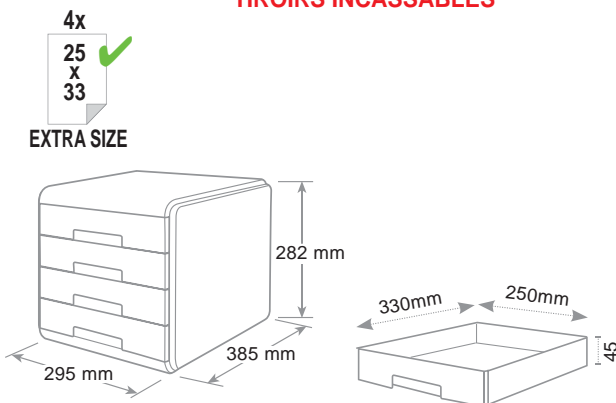

B **N** **V** **TU**
colori opachi - mat colors - couleurs opaques

ref.	colore/color/couleur	8003438...	pz/pcs
18P4P B	bianco / white / blanc	...015013	1
18P4P N	nero / black / noir	...014986	1
18P4P V	verde / green / vert	...015006	1
18P4P TU	turchese / turquoise	...014993	1