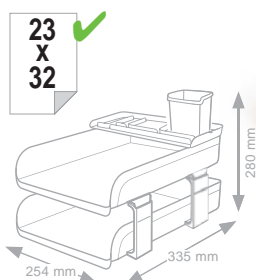

VINTAGE PALETTE: COLORA IL TUO AMBIENTE

PORTA IN UFFICIO O IN CASA I ROMANTICI COLORI VINTAGE E GODITI LE NOSTALGICHE SFUMATURE DI QUESTI COMPLEMENTI: L'AZZURRO DELLA CARTA DA ZUCCHERO, IL CALDO COLORE DEL CARMELLO E IL BIANCO CREMOSO DEL LATTE ...E LA MENTE TORNA AGLI ANNI 50 !

Sugar

VINTAGE Palette: Color Your Environment

Bring the romantic Vintage colors to the office or home and enjoy the nostalgic shades of these accessories: the blue of sugar paper, the warm color of caramel and the creamy white of milk ... And the mind goes back to the 50s!

Palette VINTAGE : Colorez votre environnement

Apportez les couleurs romantiques Vintage au bureau ou à la maison et profitez des nuances nostalgiques de ces accessoires : le bleu du papier sucré, la couleur chaude du caramel et le blanc crème du lait... Et l'esprit remonte aux années 50!

KIT IN GIFT BOX

Set scrivania

Desk set - Set bureau

ref. 830SU

5 pz/pcs

2 portacorrispondenza con distanziali - 1 bacinella - 1 portapenne - 1 righello cm.16
2 letter tray with risers - 1 pen tidy - 1 pen holder - 1 ruler cm16
2 corbeilles à courrier avec rehausses - 1 plumier de bureau - 1 pot à crayon - 1 règle cm.16

ref.	colore/color/ couleur	8003438...	pz/pcs
830SU	SUGAR	...032089	1