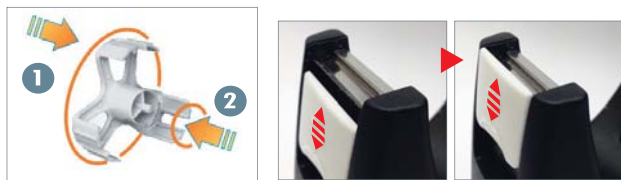

Dispenser tendinastro Wave MEDIUM

Dispenser - Dévidoir

Base appesantita. Lama taglianastro in metallo. Fondo antiscivolo e antigraffio. Nastro adesivo non incluso.

With heavy, non-slip, anti-scratch base. Tape cutter in metal. Adhesive tape not supplied.

Base lourde, anti-glisement et anti-rayures. Lame de coupe en métal. Fourni sans ruban adhésif.

N **A**
colori opachi - mat colors - couleurs opaques

articolo / items / article			inner		master
ref.	colore/color/couleur	Barcode	pz/pcs	Barcode	pz/pcs
431TLN	nero / black / noir	8007024 503793	12	8007024 503847	24
431TLA	blu / blue / bleu	8007024 503809	12	8007024 503854	24

**CON ADATTATORE BIVALENTE PER NASTRI MT. 33 E MT. 66.
DUAL ADAPTOR FOR ROLLS MT 33 AND MT 66.
AVEC ADAPTATEUR POUR ROULEAU MT 33 ET MT 66.**

Dispenser tendinastro Wave BIG

Dispenser - Dévidoir

Da banco o scrivania, con base appesantita. Lama taglianastro in metallo e proteggi lama. Fondo antiscivolo e antigraffio. Con adattatore bivalente per nastri mt 33 e mt 66. Nastro adesivo non incluso.

For desktop with heavy, non-slip, anti-scratch base. Tape cutter in metal with a mechanism for safe protection. Dual adaptor for rolls mt 33 and mt 66. Adhesive tape not supplied.

Pour bureau. Base lourde, anti-glisement et anti-rayures. Lame de coupe en métal avec protection de lame. Avec adaptateur pour rouleau mt 33 et mt 66. Fourni sans ruban adhésif.

N **A**
colori opachi - mat colors - couleurs opaques

articolo / items / article			inner		master
ref.	colore/color/couleur	Barcode	pz/pcs	Barcode	pz/pcs
421DN	nero / black / noir	8007024 503816	5	8007024 503861	10
421DA	blu / blue / bleu	8007024 503823	5	8007024 503878	10

**CON ADATTATORE BIVALENTE PER NASTRI MT. 33 E MT. 66.
DUAL ADAPTOR FOR ROLLS MT 33 AND MT 66.
AVEC ADAPTATEUR POUR ROULEAU MT 33 ET MT 66.**