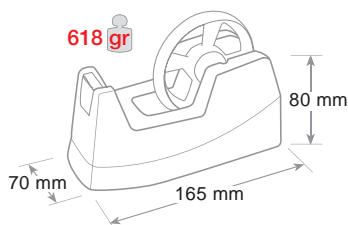

**CON ADATTATORE BIVALENTE PER NASTRI MT. 33 E MT. 66.
DUAL ADAPTOR FOR ROLLS MT 33 AND MT 66.
AVEC ADAPTATEUR POUR ROULEAU MT 33 ET MT 66.**

ref. 421D...

Dispenser tendinastro Wave BIG

Dispenser - Dévidoir