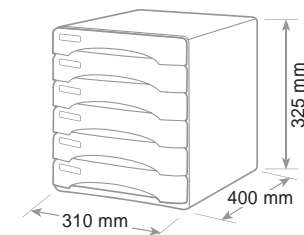

6 CASSETTI 6 drawers - 6 tiroirs

ref.	colore/color/couleur	8003438...	pz/pcs
13G 6P N	nero / black / noir	...713667	1
13G 6P A	blu / blue / blue	...713643	1
13G 6P GR	grigio / grey / gris	...713629	1
TR 13G 6P BL	azzurro / light blue / bleu clair	...723406	1
TR 13G 6P V	verde / green / vert	...723499	1

● ● ● cassetti opachi / mat drawers - tiroirs opaques
● ● ● cassetti trasparenti / transparent drawers - tiroirs transparentes