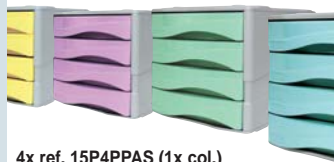

mini ISOLA

Espositore da terra - 80 pz
Floor display - Présentoir au sol

school
& office

183 cm

60 cm

80 cm

4x ref. 15P4PPAS (1x col.)

12x ref. 19P3PPAS (3x col.)