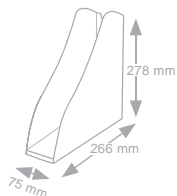

ref. 7118SU

Espositore 9 portapenna

Display 9 pen holder - Presentoir 9 pot à crayon

Grande capienza e stabilità sulla scrivania. Finitura lucida. Large capacious, stable pen holder for the desk top. Glossy finish. Bonne contenance et très stable sur le bureau. Finition brillante.

ref.	colore/color/couleur	8003438...	pz/pcs
8111VIN	assortiti / assorted / assorties (Ean pz 8003438 032102)	...032416	1/4