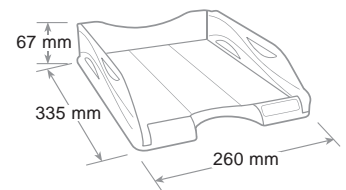

Portacorrispondenza Keep Colour Pastel

Letter tray - Corbeille à courrier

Sede per etichetta identificativa. Confezionato in scatola espositore con apertura a strappo.

Tab area for label application. Packaged in a tear-open display box.

Emplacement pour étiquette. Boîte presentoir avec ouverture prédécoupée.

**INFRANGIBILE
UNBREAKABLE
INCASSABLE**

24
X
32

ref.	colore/color/ couleur	8003438...	pz/pcs
65510PASBL	azzurro / light blue / bleu	...023032	10
65510PASV	verde / green / vert	...023049	10
65510PASG	giallo / yellow / jaune	...023056	10
65510PASVI	lilla / lilac / lilas	...023063	10
65510PASAS	col. ass.	vedi ean col.	10

Portariviste Keep Colour Pastel Magazine file holder - Porte revues

Le aperture sul dorso permettono di intravedere il contenuto. Forma che permette di estrarre con facilità i documenti dall'archivio.

The content can be clearly seen, the open front making it possible to extract archived material with ease.

La forme et les ouvertures à l'arrière permettent d'entrevoir le contenu et la seuil avant très bas facilite la saisie des documents.

ref.	colore/color/ couleur	8003438...	pz/pcs
7118PASBL	azzurro / light blue / bleu	...023124	10
7118PASV	verde / green / vert	...023131	10
7118PASG	giallo / yellow / jaune	...023148	10
7118PASVI	lilla / lilac / lilas	...023155	10
7118PASAS	col. ass.	vedi ean col.	10