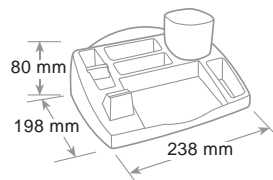

ref.	colore/color/ couleur	8003438...	pz/pcs
4121PBL	azzurro / light blue / bleu	...030740	1/5
4121PV	verde / green / vert	...030757	1/5
4121PG	giallo / yellow / jaune	...030917	1/5
4121PVI	lilla / lilac / lilas	...030764	1/5