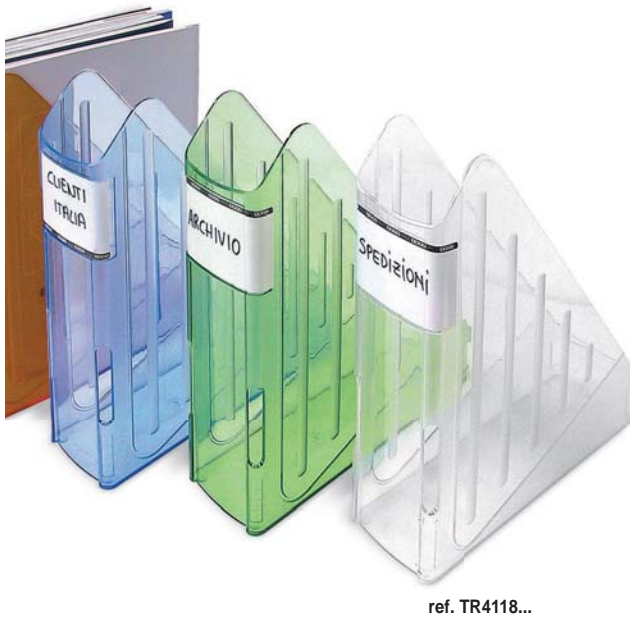

Portariviste Classic

Magazine file-holder - Porte revues

Profondità maggiorata rispetto allo standard per contenere formati extra. Sede per etichetta identificativa su entrambi i lati.

The extra width as compared to the standard size also makes it possible to accommodate larger formats. Space for labels on both sides.

Profondeur accrue par rapport aux formats standard pour rangement des catalogues XL. Emplacement pour étiquette d'identification sur les deux côtés.