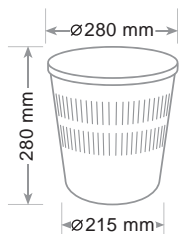

ref. 4119...

Cestino forato Classic Lt 12

Waste paper bin - Corbeille à papier

Superficie interna liscia per facilitare la pulizia e lo svuotamento. Forma impilabile per guadagnare spazio nel trasporto.

Smooth internal surface to facilitate cleaning. Shape to allow stacking and save space during transport.

Surface lisse interne pour faciliter le nettoyage et jeter facilement les papiers. Empilable pour économiser espace lors du transport.

N **A**
colori opachi - mat colors - couleurs opaques

ref.	colore/color/ couleur	8003438...	pz/pcs
4119 N	nero / black / noir	...041449	20
4119 A	blu / blue / bleu	...041425	20