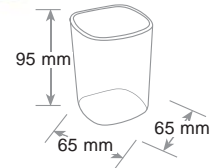

colori opachi - mat colors - couleurs opaques

ref.	colore/color/couleur	8003438...	pz/pcs
4111PASESP	col. ass.	...023216 (ean pz 8003438023230)	1/4 display