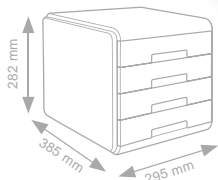

Cassettiere Mydesk

Drawers cabinet - Bloc tiroirs

Cassetti scorrimento silenzioso, blocco di fine corsa. Accostabili e sovrapponibili con stabilità grazie alle corsie integrate. Abbinamento di superfici lucide e satinare.

Drawers with quiet operation and slide stops. The cabinets can be lined up or perfectly stacked thanks to built-in lugs. Combination of polished and satin surfaces.

Tiroirs coulissants silencieux et butée d'arrêt. Modulaire et superposition très stable grâce à des ergots. Décor contrasté mat et brillant.

ref.	colore/color/couleur	8003438...	pz/pcs
18P4PSU	SUGAR	...032201	1

4x
25
x
33

EXTRA SIZE

ref. 18P4PSU