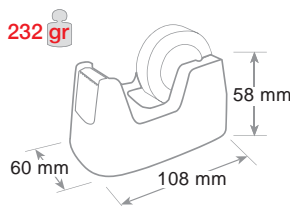

For desktop with heavy, non-slip, anti-scratch base. Tape cutter in metal. For adhesive tape mt 33 x mm 19. Adhesive tape not supplied.

Pour bureau. Base lourde, anti-glissement et anti-rayures. Lame de coupe en métal. Pour ruban adhésif mt 33 x mm 19. Fourni sans ruban adhésif.