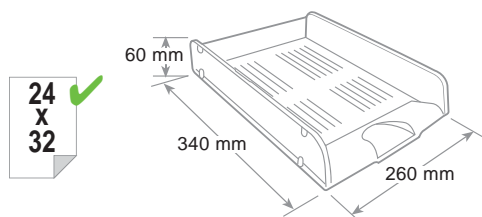

25310 N	nero / black / noir	...225320	10
25310 A	blu / blue / bleu	...253187	10
25310 R	rosso / red / rouge	...253163	10