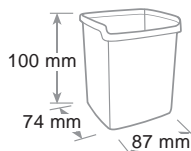

Multipot Mydesk

Desk organizer - Multipot

Pratico sulla scrivania, per contenere penne e accessori vari.
Large capacious, stable pen holder for the desk top.
Pratique pour rassembler et ranger les accessoires de bureau.

colori opachi - mat colors - couleurs opaques

ref.	colore/color/ couleur	8003438...	pz/pcs
7121 B	bianco / white / blanc	...014368	6
7121 N	nero / black / noir	...012500	6
7121 V	verde / green / vert	...014351	6
7121 TU	turchese / turquoise	...014375	6

colori trasparenti - transparent colors - couleurs transparent → pag. 210

Bacinella portaoggetti Mydesk

Desk organizer - Plumier de bureau

Divisori per organizzare gli accessori di cancelleria. La bacinella è sovrapponibile al portacorrispondenza Mydesk.

Dividers designed to contain stationery accessories. The organizer can be stacked on the letter tray My desk.

Compartiments pour organiser les accessoires de papeterie.
Le plumier est superposable à la corbeille à courrier Mydesk.

colori opachi - mat colors - couleurs opaques

ref.	colore/color/ couleur	8003438...	pz/pcs
8110 B	bianco / white / blanc	...015099	10
8110 N	nero / black / noir	...015068	10
8110 V	verde / green / vert	...015082	10
8110 TU	turchese / turquoise	...015075	10

Portapenne Mydesk

Pen holder - Pot à crayon

Grande capienza e stabilità sulla scrivania. Finitura lucida.
Large capacious, stable pen holder for the desk top. Glossy finish.
Bonne contenance et très stable sur le bureau. Finition brillante.

colori opachi - mat colors - couleurs opaques

ref.	colore/color/ couleur	8003438...	pz/pcs
8111 B	bianco / white / blanc	...015051	12
8111 N	nero / black / noir	...015020	12
8111 V	verde / green / vert	...015044	12
8111 TU	turchese / turquoise	...015037	12

SCATOLA ESPOSITORE - DISPLAY - PRESENTOIR