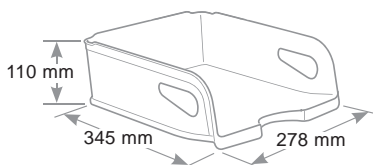

mod. **MAXI**

EXTRA STRONG

MAXI
cm.11

Portacorrispondenza mod. MAXI

Letter tray - Corbeille à courrier

Molto robusto e resistente. Doppia altezza per alloggiare corrispondenza, cartelle o piccoli pacchi. Impugnature laterali. Per fogli formato A4 fino a cm 25 x 32. Sovrapponibile diritto o a scalare. Ampia apertura frontale che facilita l'accesso ai documenti anche quando sono impilati.

Very robust and durable. Double height to accommodate correspondence, folders or small packages. Side grips. For A4 sheets up to 25 x 32 cm. Stackable in vertical or degrading. Wide front opening that facilitates access to documents even when stacked.

Très robuste et durable. Double hauteur pour la correspondance, les dossiers ou les petits colis. Poignées latérales. Pour les feuilles A4 jusqu'à 25 x 32 cm, empilables en vertical ou à échelle. Large ouverture frontale facilitant l'accès aux documents même empilés.

25
X
32

ref.	colore/color/ couleur	8003438...	pz/pcs
TR18MAXCR	cristallo / cristal / cristal	...023476	6
TR18MAXBL	azzurro / light blue / bleu clair	...023483	6
18MAXN	nero / black / noir	...023490	6