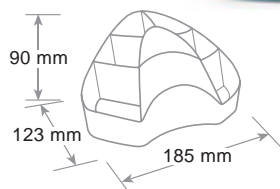

Dimensione - Size - Dimension

263 x 130 x 112 h. mm

ref. 7121...

Multipot Mydesk

Desk organizer - Multipot

Pratico sulla scrivania, per contenere penne e accessori vari.
Large capacious, stable pen holder for the desk top.
Pratique pour rassembler et ranger les accessoires de bureau.