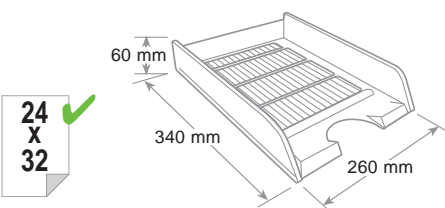

Portacorrispondenza Classic 25310

Letter tray - Corbeille à courrier

Di alta qualità resistente e stabile. Soppoporta carichi pesanti senza flettere. Per fogli formato A4 fino a cm 24 x 32. Sovrappoibile ad incastro diritto o a scalare. Compatibile con il modello 15510. Invito centrale per facilitare la presa dei documenti. Sede per etichetta identificativa. A richiesta sono disponibili distanziali per sovrapporre due o più pezzi raddoppiando lo spazio tra i portacorrispondenza. Confezionato in scatola espositore con apertura a strappo.

Classic high quality model tough and stable. It can bear heavy loads without bending. Takes A4 documents and sheets up to cm 24 x 32. Can be stacked vertically or in steps. Compatible with model 15510. Curved tray front for easy removal of documents. Tab area for application of labels. Risers are available optional for stacking of two or more trays in order to double storage space. Packaged in a tear-open display box.

Haute qualité durable et stable. Support charges lourdes sans plier. Accepte le format A4 et jusqu'à cm 24 x 32. Empilable en vertical ou à échelle. Compatible avec le modèle 15510. Ouverture à l'avant pour une bonne saisie des documents. Emplacement pour étiquettes. Sur demande sont disponibles des rehausse qui permettent la superposition de 2 ou plus corbeilles et doubler l'espace utile entre les corbeilles. Boîte presentoir avec ouverture prédécoupée.

25310 N	nero / black / noir	...225320	10
25310 A	blu / blue / bleu	...253187	10
25310 R	rosso / red / rouge	...253163	10