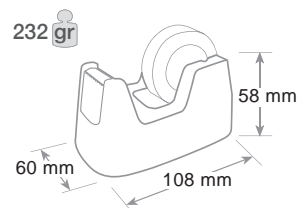

For desktop with heavy, non-slip, anti-scratch base. Tape cutter in metal. For adhesive tape mt 33 x mm 19. Adhesive tape not supplied.

Pour bureau. Base lourde, anti-glissement et anti-rayures. Lame de coupe en métal. Pour ruban adhésive mt 33 x mm 19. Fourni sans ruban adhésif.