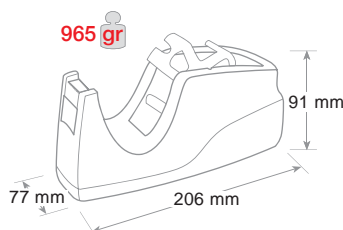

Dispenser tendinastro Wave MEDIUM

Dispenser - Dévidoir

Base appesantita. Lama taglianastro in metallo. Fondo antiscivolo e antigraffio. Nastro adesivo non incluso.

With heavy, non-slip, anti-scratch base. Tape cutter in metal. Adhesive tape not supplied.

Base lourde, anti-glisement et anti-rayures. Lame de coupe en métal. Fourni sans ruban adhésif.

N **A**
colori opachi - mat colors - couleurs opaques

articolo / items / article			inner		master
ref.	colore/color/couleur	Barcode	pz/pcs	Barcode	pz/pcs
431TLN	nero / black / noir	8007024 503793	12	8007024 503847	24
431TLA	blu / blue / bleu	8007024 503809	12	8007024 503854	24

**CON ADATTATORE BIVALENTE PER NASTRI MT. 33 E MT. 66.
DUAL ADAPTOR FOR ROLLS MT 33 AND MT 66.
AVEC ADAPTATEUR POUR ROULEAU MT 33 ET MT 66.**

Dispenser tendinastro Wave BIG

Dispenser - Dévidoir

Da banco o scrivania, con base appesantita. Lama taglianastro in metallo e proteggi lama. Fondo antiscivolo e antigraffio. Con adattatore bivalente per nastri mt 33 e mt 66. Nastro adesivo non incluso.

For desktop with heavy, non-slip, anti-scratch base. Tape cutter in metal with a mechanism for safe protection. Dual adaptor for rolls mt 33 and mt 66. Adhesive tape not supplied.

Pour bureau. Base lourde, anti-glisement et anti-rayures. Lame de coupe en métal avec protection de lame. Avec adaptateur pour rouleau mt 33 et mt 66. Fourni sans ruban adhésif.

N **A**
colori opachi - mat colors - couleurs opaques

articolo / items / article			inner		master
ref.	colore/color/couleur	Barcode	pz/pcs	Barcode	pz/pcs
421DN	nero / black / noir	8007024 503816	5	8007024 503861	10
421DA	blu / blue / bleu	8007024 503823	5	8007024 503878	10

**CON ADATTATORE BIVALENTE PER NASTRI MT. 33 E MT. 66.
DUAL ADAPTOR FOR ROLLS MT 33 AND MT 66.
AVEC ADAPTATEUR POUR ROULEAU MT 33 ET MT 66.**